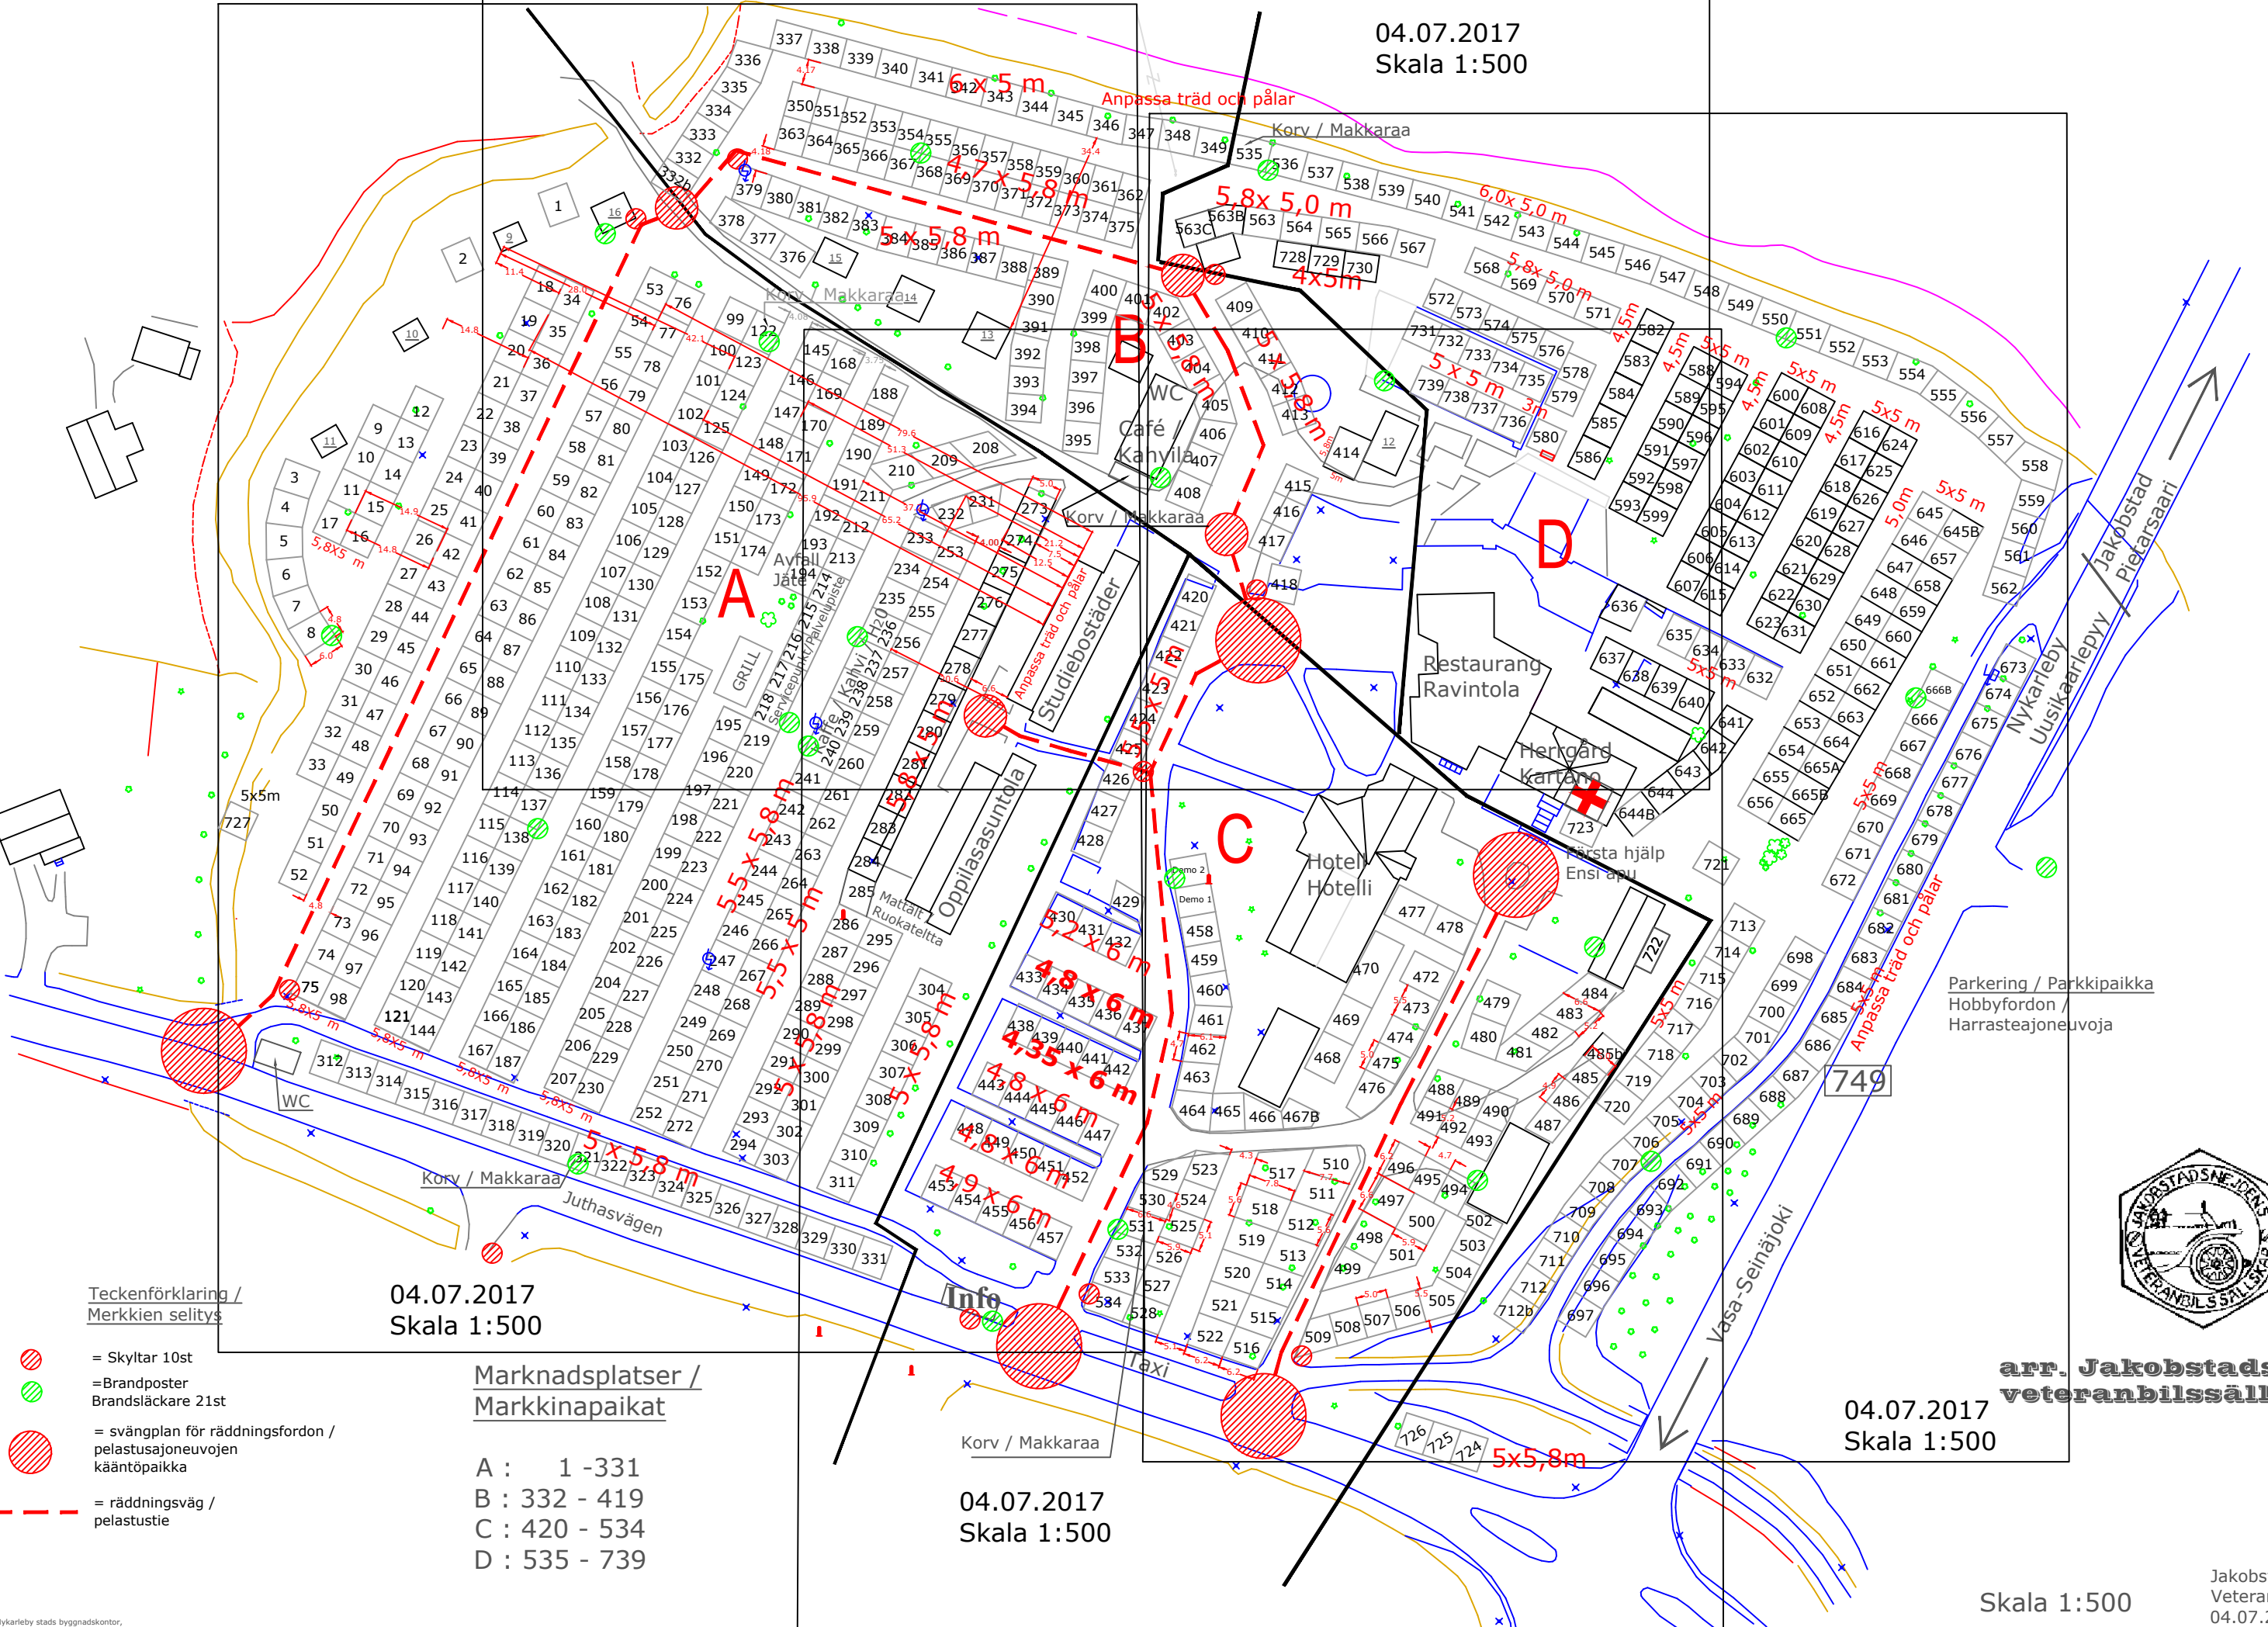

Juthbackamarknadens område / Juthbackamarkkinoiden aluekartta

04.07.2017
Skala 1:500

04.07.2017
Skala 1:500

Marknadsplatser / Markkinapaikat

- A : 1 - 331
- B : 332 - 419
- C : 420 - 534
- D : 535 - 739

04.07.2017
Skala 1:500

04.07.2017
Skala 1:500

arr. Jakobstadsnejdens
veteranbilssällskap r.f.

Skala 1:500

Jakobstadsnejdens
Veteranbilssällskap
04.07.2017 R. Sundqvist

Teckenförklaring / Merkkien selitys

- = Skyltar 10st
- = Brandposter
Brandsläckare 21st
- = svängplan för räddningsfordon /
pelastusajoneuvojen
kääntöpaikka
- = räddningsväg /
pelastustie