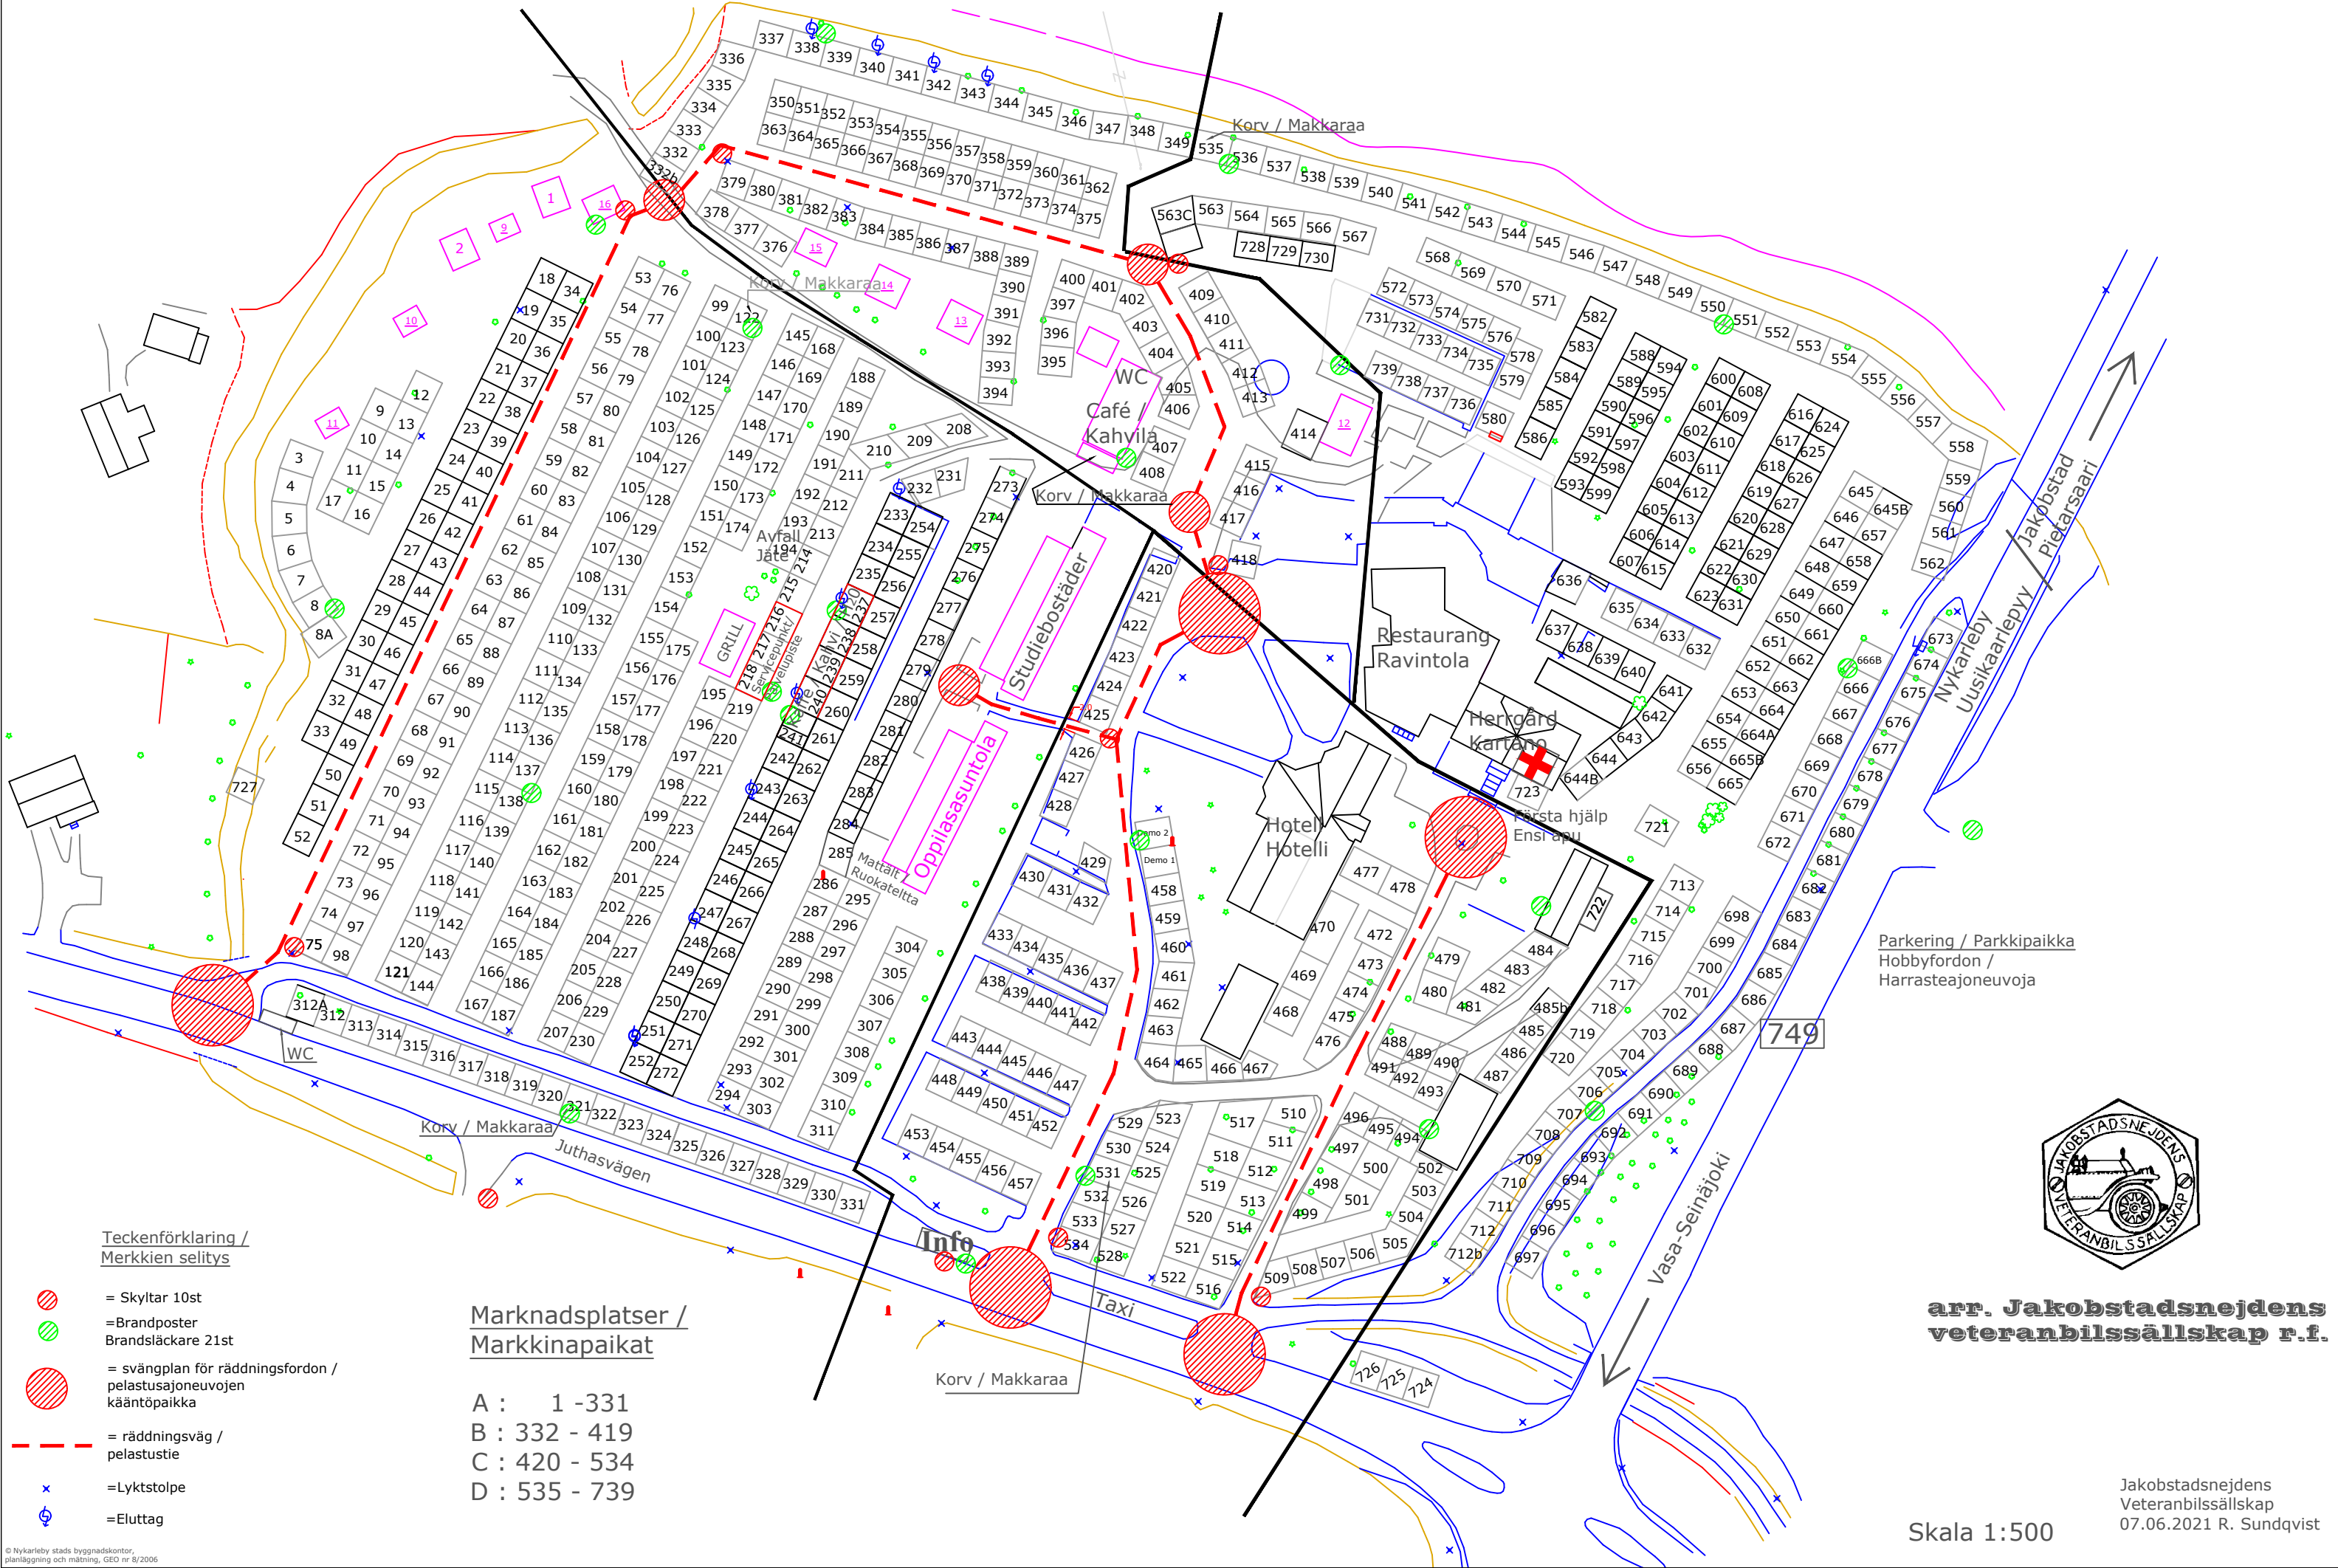

Juthbackamarknadens område / Juthbackamarkkinoiden aluekartta

Teckenförklaring / Merkkien selitys

-  = Skyltar 10st
-  = Brandposter
Brandsläckare 21st
-  = svängplan för räddningsfordon /
pelastusajoneuvojen
käätöpaikka
-  = räddningsväg /
pelastustie
-  = Lyktstolpe
-  = Eluttag

Marknadsplatser / Markkinapaikat

- A : 1 - 331
- B : 332 - 419
- C : 420 - 534
- D : 535 - 739

**arr. Jakobstadsnejdens
veteranbilssällskap r.f.**

Skala 1:500

Jakobstadsnejdens
Veteranbilssällskap
07.06.2021 R. Sundqvist